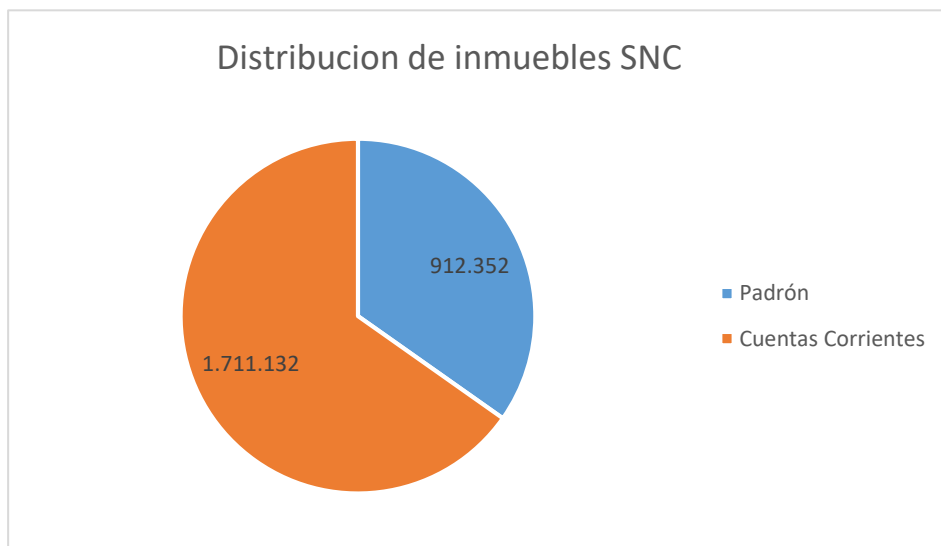

TETÁ VIRU
MOHENDAPY
Motenondcha
Ministerio de
HACIENDA

TETÁ REKUÁI
GOBIERNO NACIONAL

Paraguay
de la gente

Catastro, Herramienta para el Desarrollo Nacional

Cantidad de inmuebles registrados en el SNC

Cuentas	Cantidad
Padrón	912.352
Cuentas Corrientes	1.711.132
Total	2.623.484

OBS.: Datos actualizados al 9 de agosto del 2020.